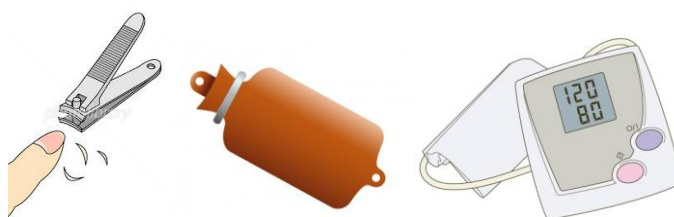

貸出一覧

体調のすぐれないお客様へ

体温計	三角巾	鎮痛解熱剤	テープ
ハサミ	ばんそうこう	かぜ薬	脱脂綿
毛抜き	消毒薬	胃の薬	マスク
ピンセット	目薬	下痢止め	
包帯	シブ薬	のどの痛み止め	

町立八丈病院への救急外来もございます

爪切り 氷枕 血圧計 等

無料

蚊取り線香(パープ)

無料